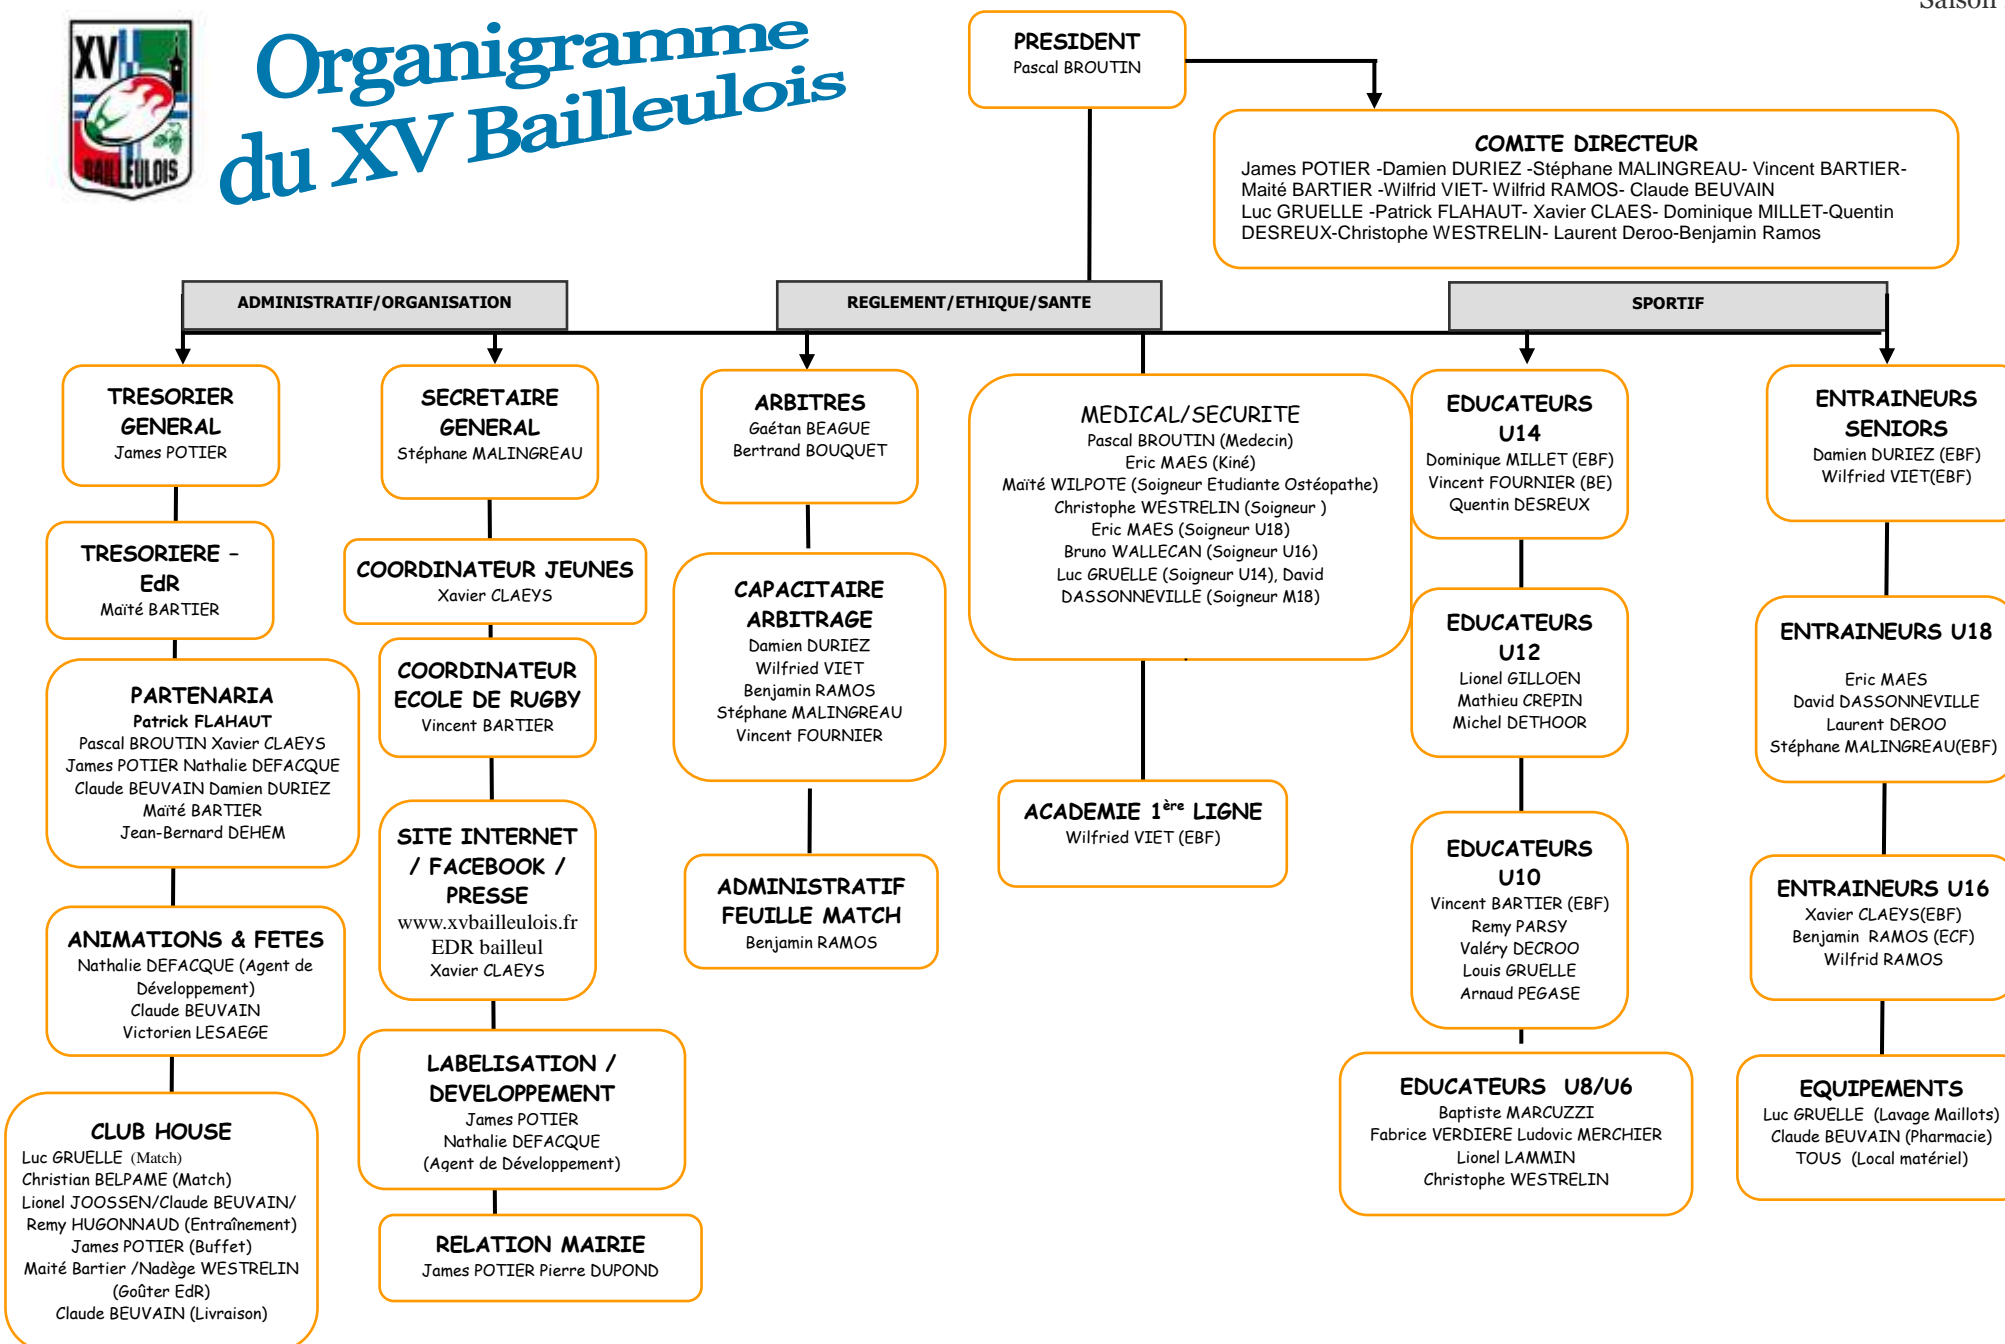

### **Les animations**

Pour alimenter nos produits annuels (et compenser les multiples dépenses effectives à toute association), le club organise différentes actions. Une soirée annuelle, par exemple, permet de rassembler toute la famille du rugby et les amis du XV Bailleulois... Enfin, pour finir, chaque année, en juin, a lieu une journée « découverte ». Des jeunes de l'école de Rugby y amènent des copains. Les adultes y amènent la famille et les amis. Ainsi, licenciés et novices se retrouvent autour et sur le terrain pour des moments de convivialité et de partage.

# Organigramme du XV Bailleulois